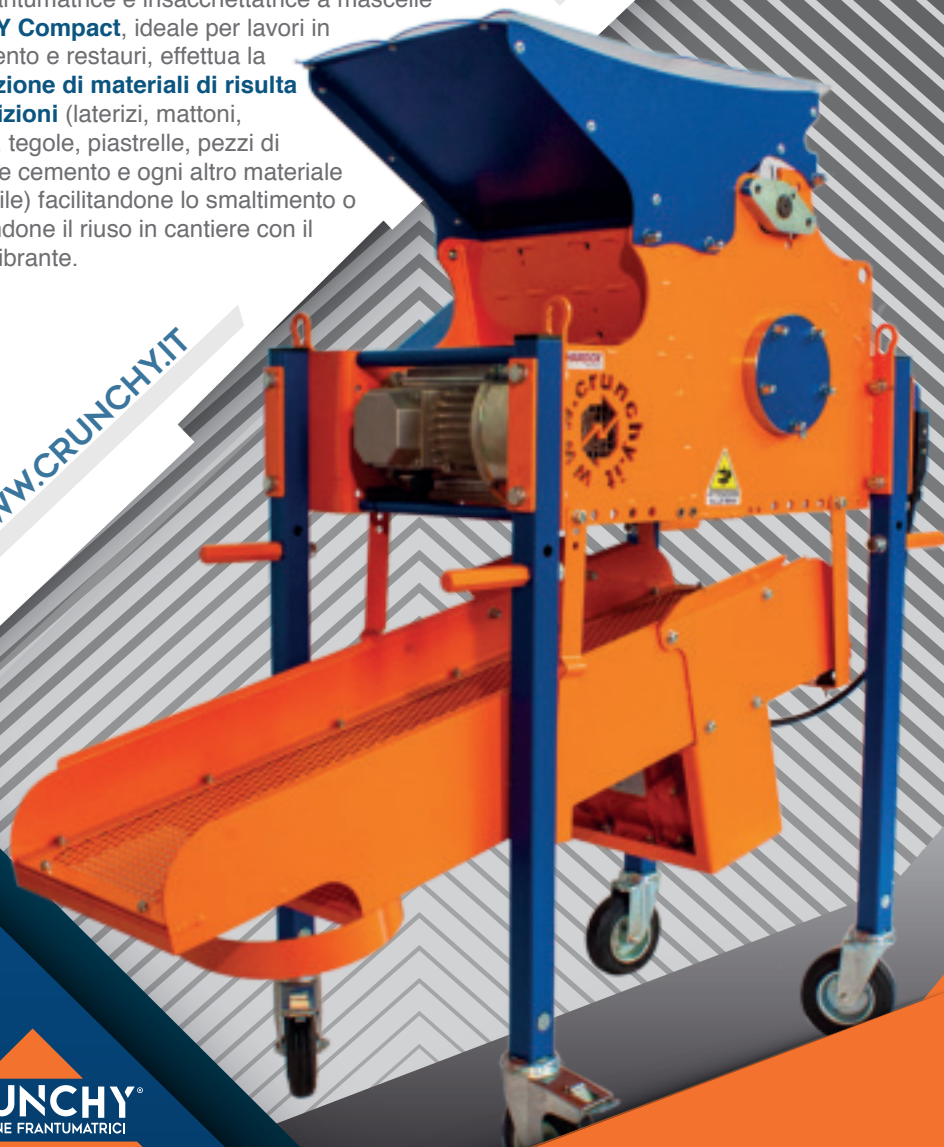

# MACCHINE FRANTUMATRICI PER L'EDILIZIA e non solo

## CRUNCHY COMPACT

La mini frantumatrice e insacchettatrice a mascelle **CRUNCHY Compact**, ideale per lavori in appartamento e restauri, effettua la **frantumazione di materiali di risulta da demolizioni** (laterizi, mattoni, calcinacci, tegole, piastrelle, pezzi di travertino e cemento e ogni altro materiale frantumabile) facilitandone lo smaltimento o consentendone il riuso in cantiere con il setaccio vibrante.

[WWW.CRUNCHY.IT](http://WWW.CRUNCHY.IT)

**CRUNCHY**<sup>®</sup>  
MACCHINE FRANTUMATRICI

COSTRUITO  
INTERAMENTE  
IN ITALIA

**HARDOX**<sup>®</sup>  
IN MY BODY

PRODOTTO  
BREVETTATO

MODELLO BASE

MODELLO CON SETACCIO

MODELLO CANTIERE

PER CARRIOLA